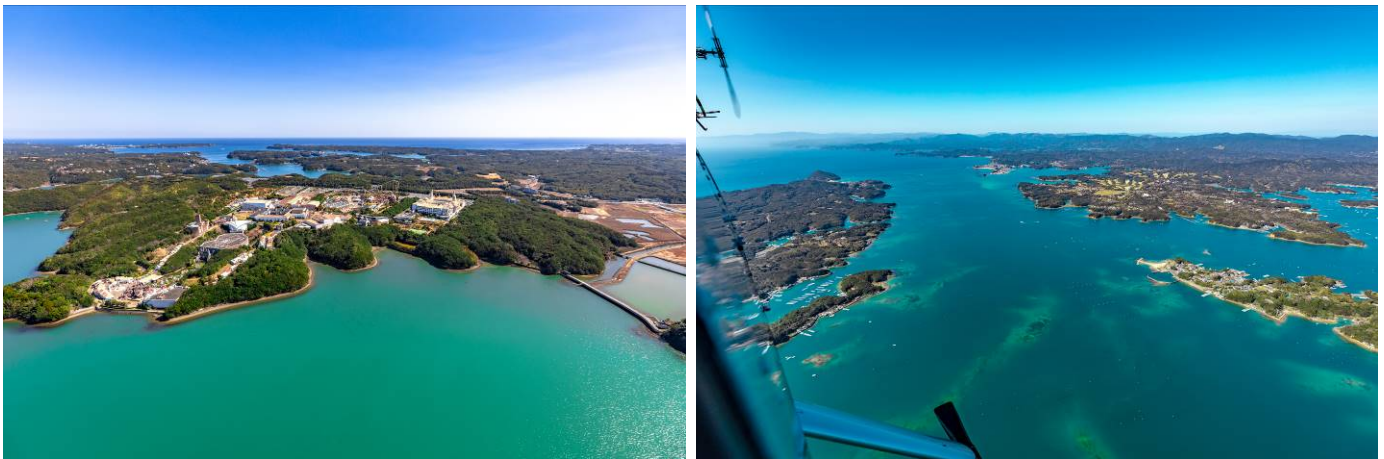

# 伊勢志摩上空から英虞湾や伊勢市市街などを楽しめる ヘリコプター遊覧プランを株式会社 AirX が期間限定で販売します

株式会社 AirX（本社：東京都新宿区、代表取締役：手塚 究）と近鉄ベンチャーパートナーズ株式会社（本社：大阪市天王寺区、代表取締役社長：藤田 一人）は、近鉄グループの株式会社志摩スペイン村（所在地：三重県志摩市）と連携し、春休み期間中の2022年3月25日（金）から3月31日（木）までの一週間限定で、伊勢志摩上空から英虞湾の美しいリアス海岸や伊勢市市街などを楽しめるヘリコプター遊覧プランを販売します。

国立公園に指定される風光明媚な伊勢志摩の魅力を空から楽しめる新たな体験（アクティビティ）としてヘリコプター遊覧を企画・販売することで、伊勢志摩エリアの魅力向上に努めるとともに、繁忙期等における継続的な運航を目指します。さらには関西エリア等での展開やヘリポートを活用した移動サービスの提供を検討していきます。

詳細は別紙のとおりです。

以 上